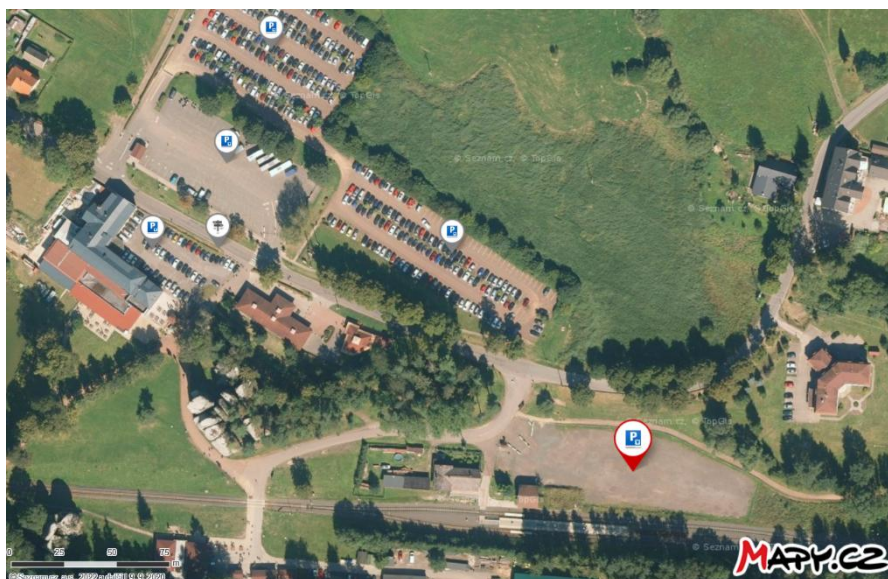

Každý zúčastněný závodník s doprovodem má volný vstup do Adršpaško-teplických skal..

Parkování závodníků a doprovodu na parkovišti u nádraží !!!

Při vjezdu nutno nahlásit účast na Adršpašském krosu !!!

Místo konání závodu...